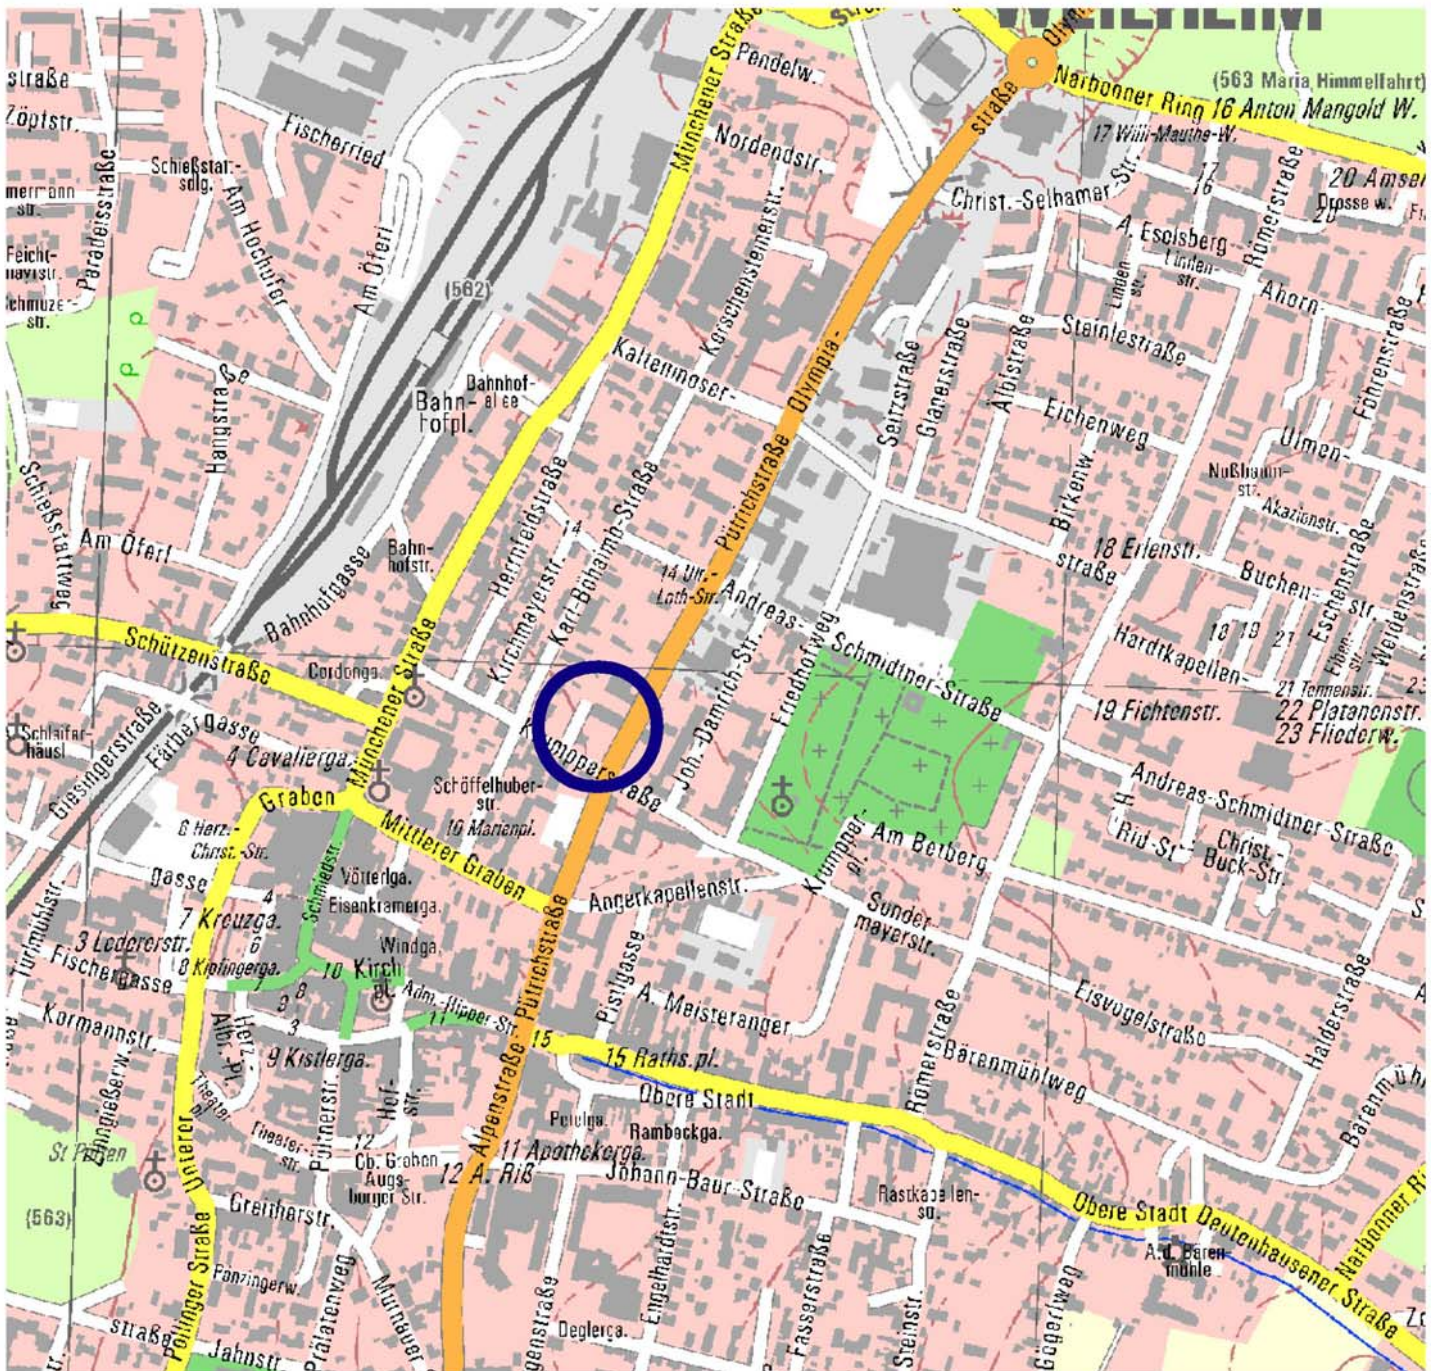

# Anfahrt Wasserwirtschaftsamt Weilheim

Stand: Oktober 2006

Dieses Bild entstammt aus Daten der bayerischen Landesvermessung.

**Wasserwirtschaftsamt Weilheim**  
**Pütrichstraße 15**  
**82362 Weilheim**