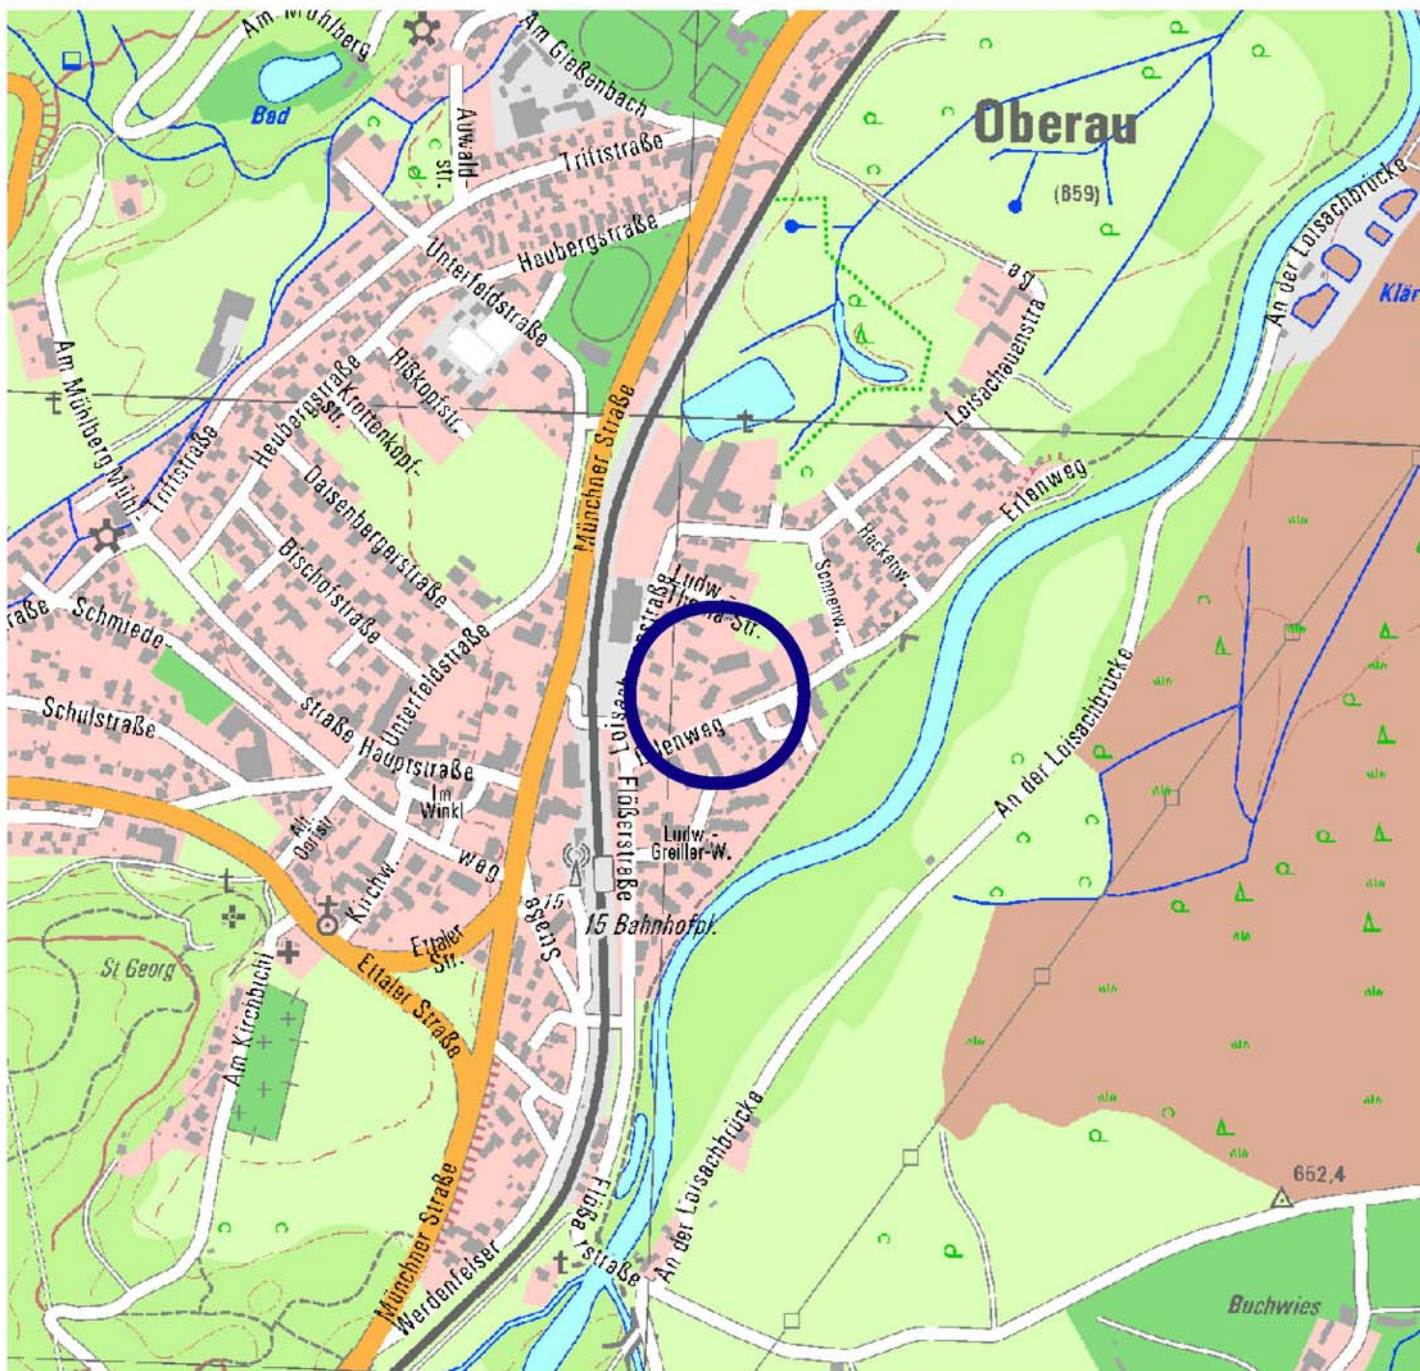

Anfahrt Flussmeisterstelle Oberau

Stand: Oktober 2006

Dieses Bild entstammt aus Daten der bayerischen Landesvermessung.

Flussmeisterstelle Oberau
Erlenweg 1
82496 Oberau