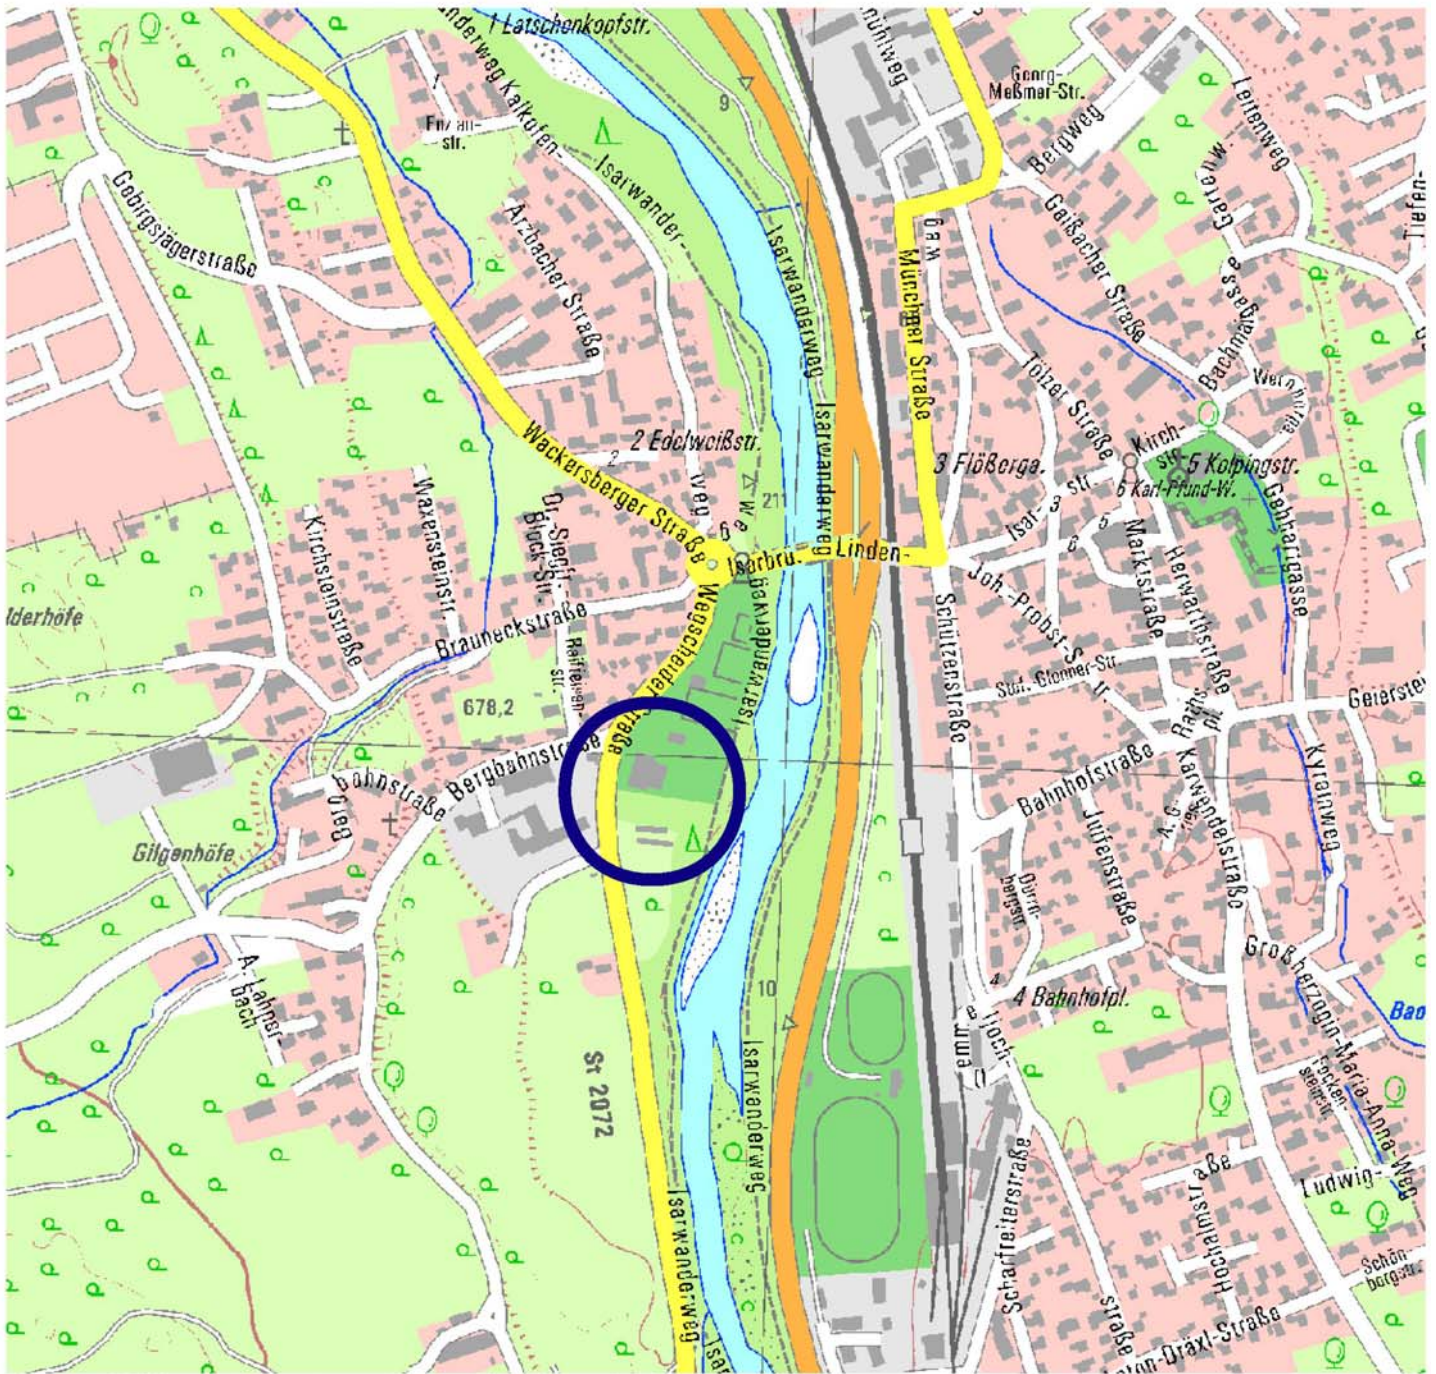

Anfahrt Flussmeisterstelle Lenggries

Stand: Oktober 2006

Dieses Bild entstammt aus Daten der bayerischen Landesvermessung.

Flussmeisterstelle Lenggries
Wegscheider-Straße 5
83661 Lenggries