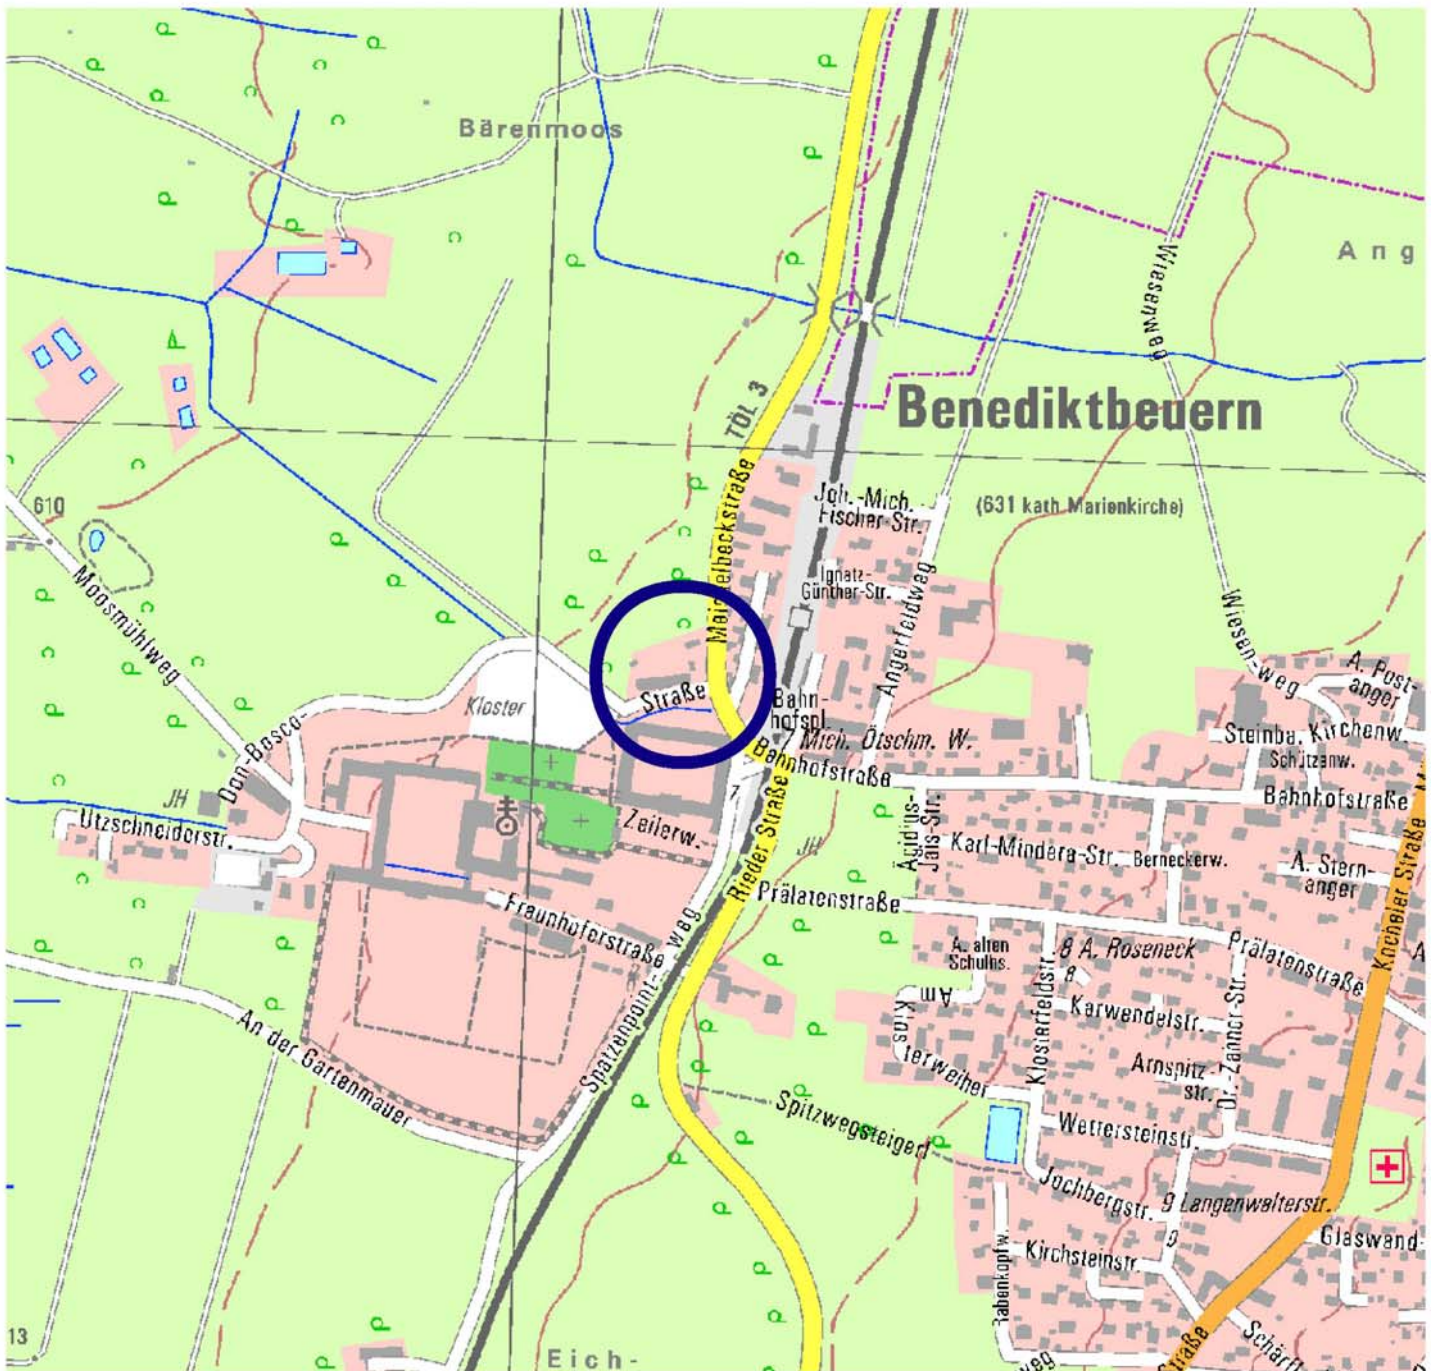

Anfahrt Flussmeisterstelle Benediktbeuern

Stand: Oktober 2006

Dieses Bild entstammt aus Daten der bayerischen Landesvermessung.

Flussmeisterstelle Benediktbeuern
Don-Bosco-Straße 8
83671 Benediktbeuern