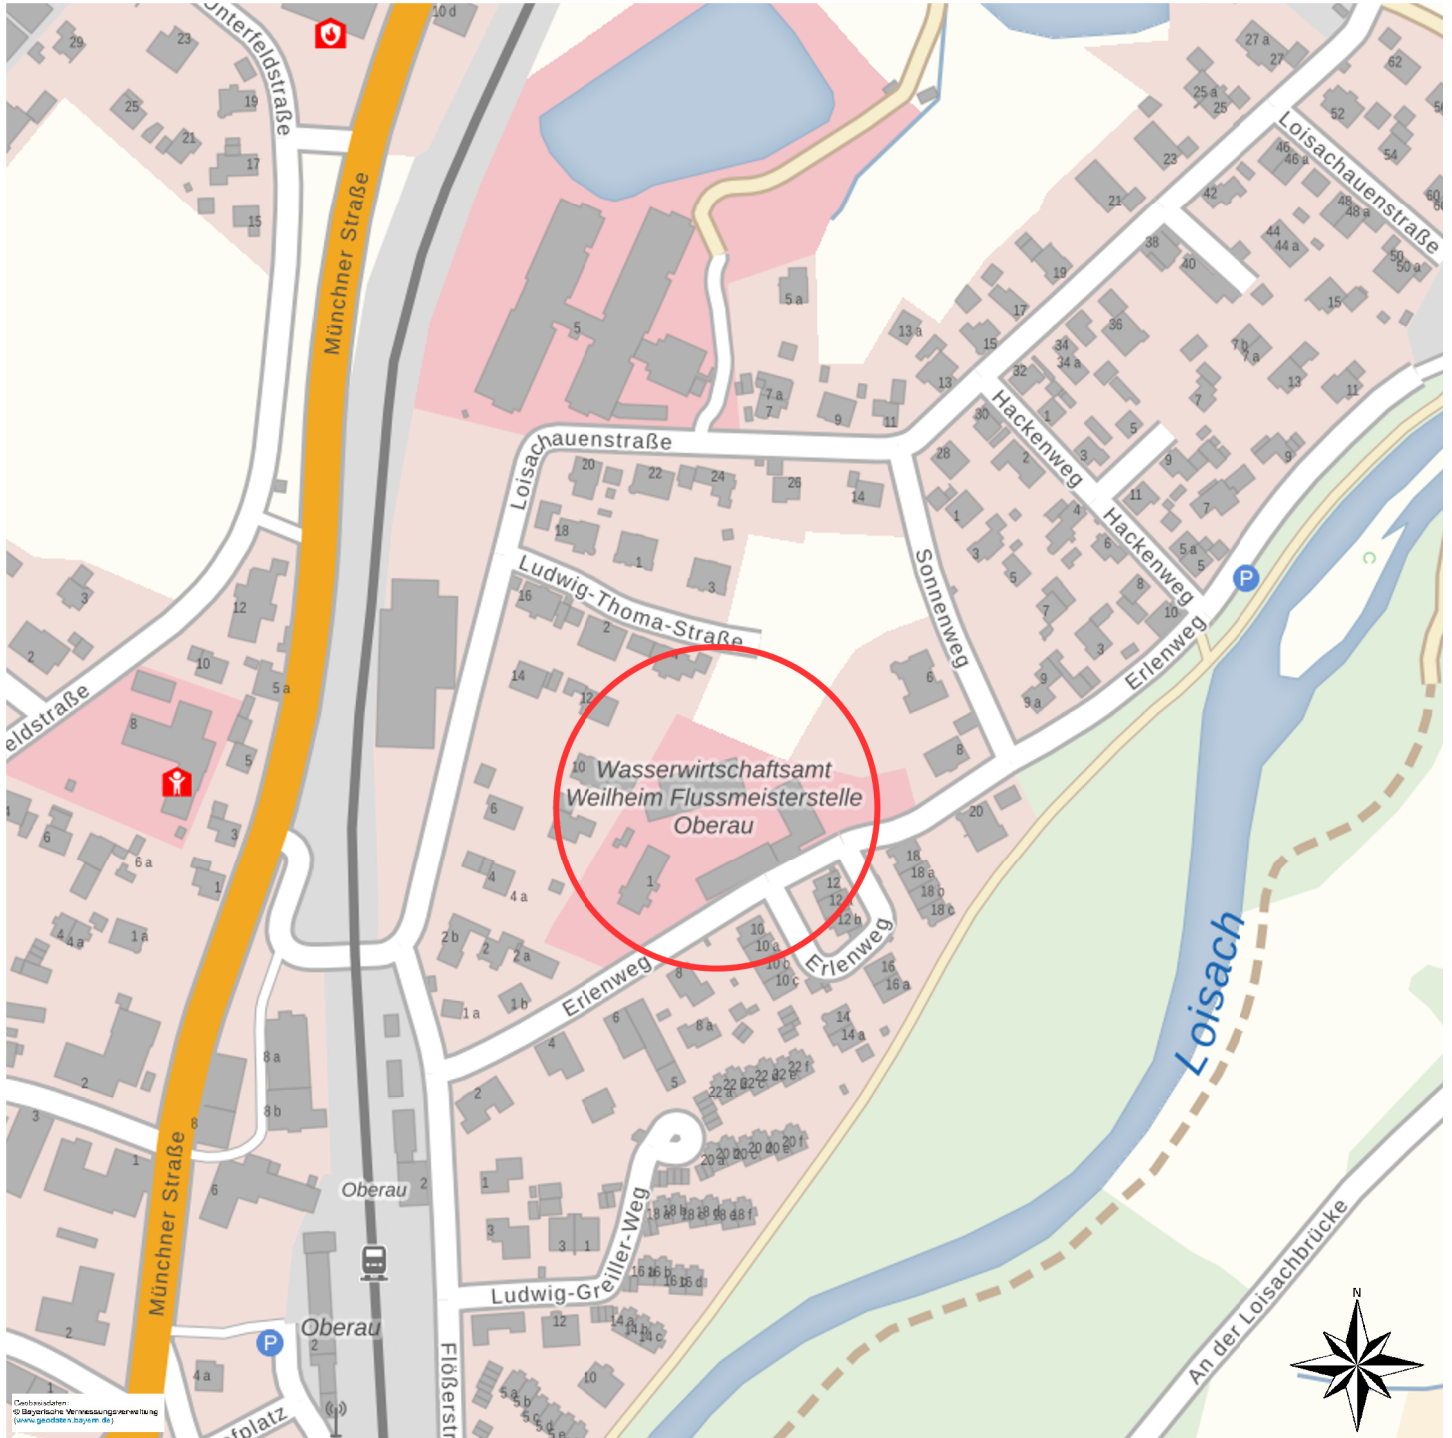

Anfahrt Flussmeisterstelle Oberau

Stand: August 2023

Flussmeisterstelle Oberau
Erlenweg 1
82496 Oberau